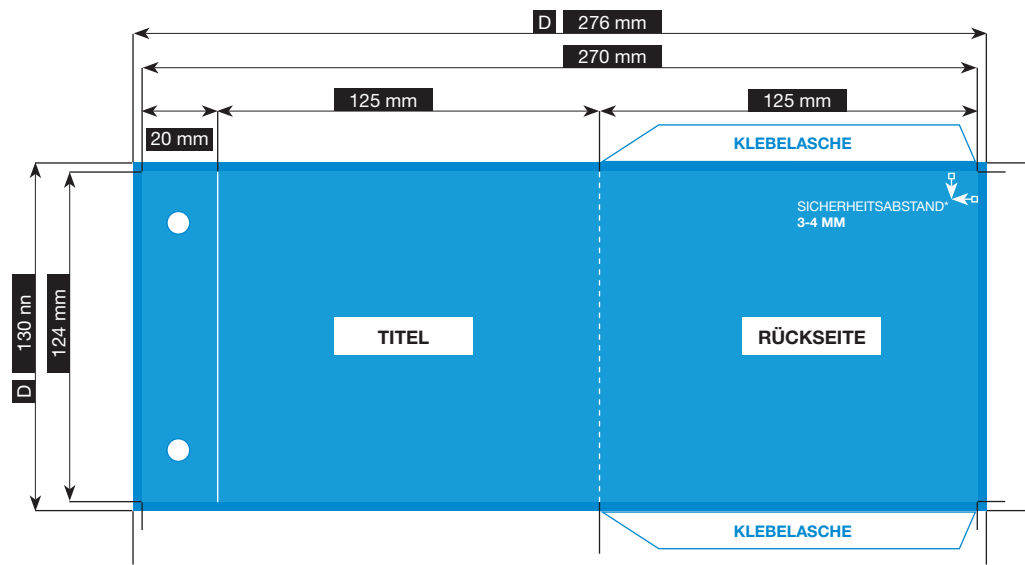

Formate

Ausschließlich PDF, JPG, TIFF-Dateien

Datenformat/Beschnitt/Hilfsmarken

Wichtige Informationen wie Bilder und Texte die nicht angeschnitten werden sollen, *3-4 mm vom Rand entfernt setzen.

3 mm Überfüllung

3 mm Debordement

3 mm bleed area (all around)

Schnittmarken und Passkreuze werden nicht benötigt!

Auflösung

Bilder sollten mindestens eine Auflösung von 300 dpi aufweisen.

Farbe/Farbraum

Ausschließlich CMYK oder Graustufe anlegen.

Schriften

Vermeiden Sie die Verwendung von Schriftgrößen unter 5 Punkt.

Alle Schriften müssen eingebettet oder in Kurven umgewandelt sein.

Zeichnungen sind nicht maßstabsgetreu

DATENFORMAT (D)
276 x 130 mm

ENDFORMAT (E)
145 x 124 mm

VER019

Stand: 10/2015 · CD-KARTONSTECKTASCHE MIT ABHEFTLOCHUNG #19